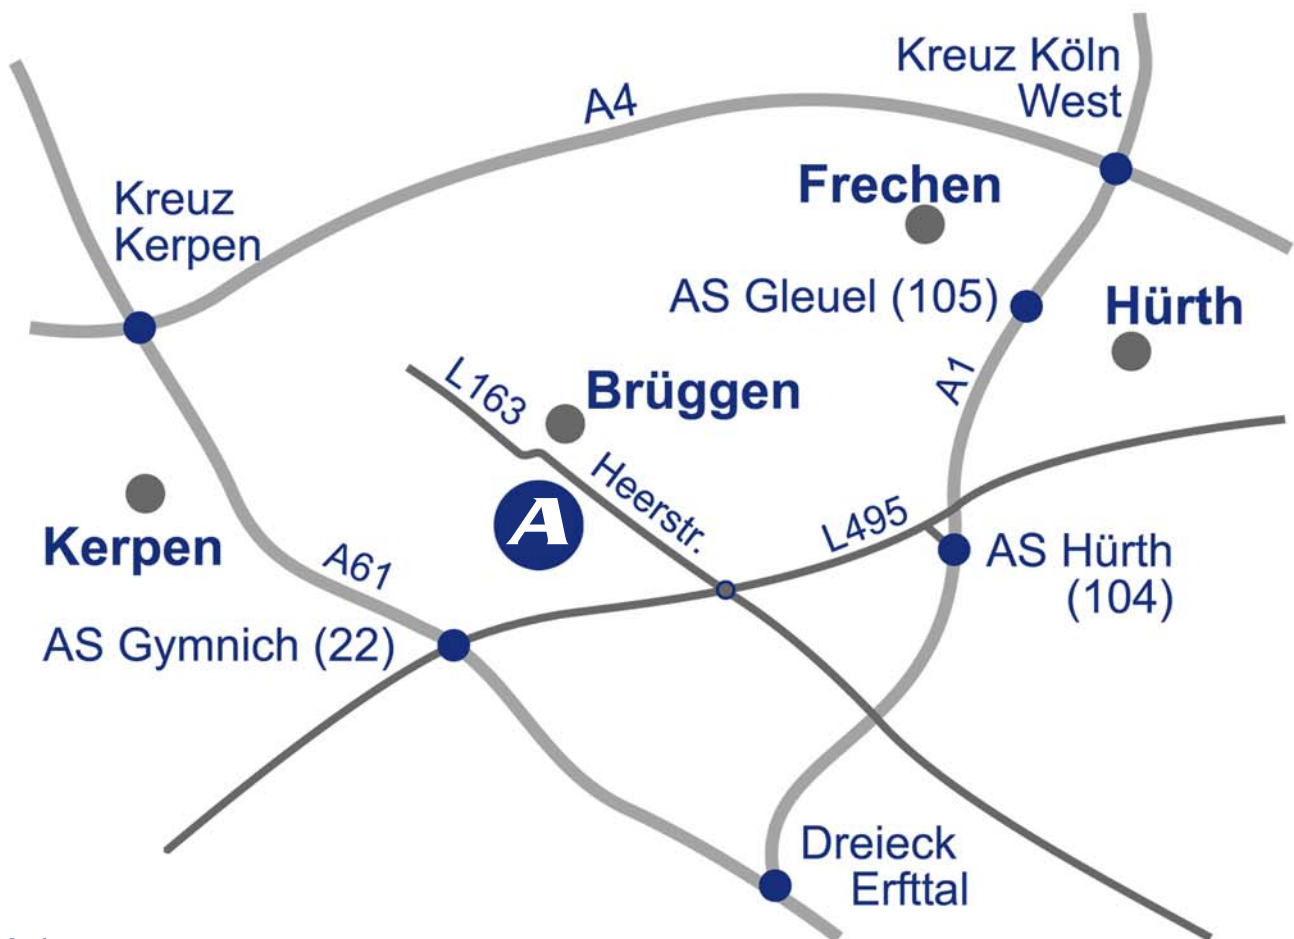

Autohaus Voiß

A1:

1. Ausfahrt Hürth (104)
2. Links, Richtung Düren, Gymnich
3. nach 1200m, Kreisverkehr rechts, Richtung Türnich, Brüggen
4. nach 340m, linke Seite, Autohaus Voiß

A61:

1. Ausfahrt Gymnich (22)
2. Richtung Kerpen-Brüggen
3. nach 1800m, Kreisverkehr links, Richtung Türnich, Brüggen
4. nach 340m, linke Seite, Autohaus Voiß